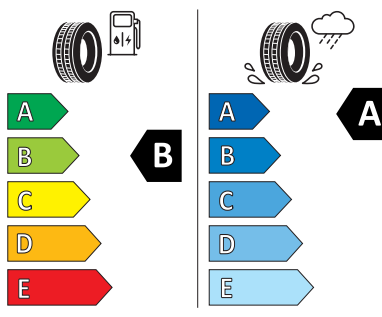

Pirelli 235.0/45.0 R18

PIRELLI 41128

235/45R18 94 W C1

2020/740

Naskenujte QR kód pomocou svojho smartfónu a pozrite si všetky podrobnosti o tomto kolese.

Informačný list produktu

<https://relasdata.blob.core.windows.net/relas/tyres/sheet/AHv5RGOSzIFNFZ95oFYsag==>