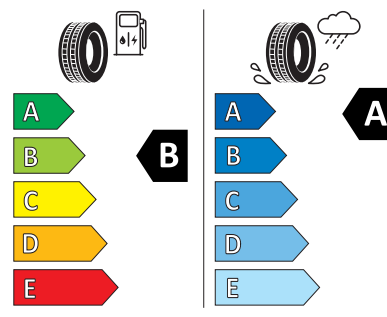

Goodyear 235.0/45.0 R18

GOODYEAR 584484

235/45R18 94 W C1

2020/740

Naskenujte QR kód pomocou svojho smartfónu a pozrite si všetky podrobnosti o tomto kolese.

Informačný list produktu

<https://relasdata.blob.core.windows.net/relas/tyres/sheet/2luHN9krQyxUOr/z8vcgVA==>

Z dôvodu splnenia informačnej povinnosti sú tu uvedené informácie o označení všetkých typov pneumatík, ktoré môžu byť na vozidle namontované priamo vo výrobe.

Povinnosť označovania pneumatík sa vzťahuje na pneumatiky kategórií C1, C2 a C3. Nariadenie sa nevzťahuje na náhradné pneumatiky pre dočasné použitie typu T.