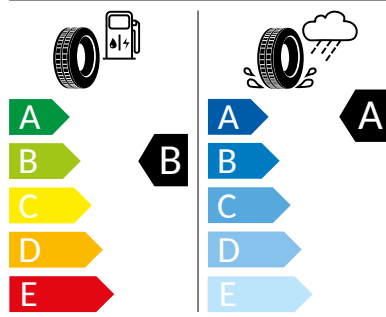

Energetický štítok

Disky Dofida z ľahkej zliatiny 8J x 18" - strieborné

Bridgestone 235.0/45.0 R18

Bridgestone 24625

235.0/45.0 R18 C1

2020/740

Naskenujte QR kód pomocou svojho smartfónu a pozrite si všetky podrobnosti o tomto kolese.

Informačný list produktu

<https://relasdata.blob.core.windows.net/relas/tyres/sheet/5loGgilldt8Vu/XwZK4PYg==>