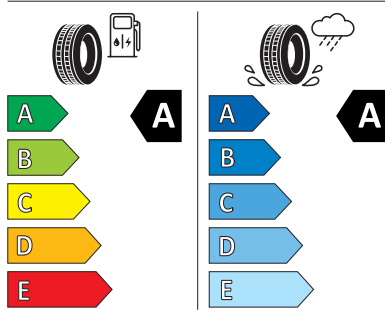

Bridgestone 215.0/60.0 R16

BRIDGESTONE 13951

215/60 R16 95 V C1

2020/740

Naskenujte QR kód pomocou svojho smartfónu a pozrite si všetky podrobnosti o tomto kolese.

Informačný list produktu

<https://relasdata.blob.core.windows.net/relas/tyres/sheet/jsg/x/uXpOU1dg91Xd9gOA==>