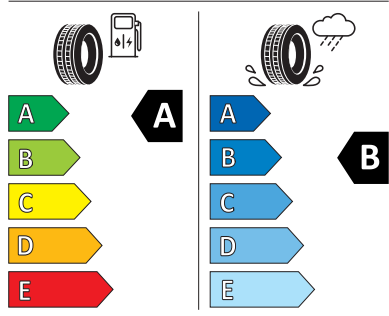

Služba eCall / Emergency Call je vždy aktívna od dodania vozidla bez potreby registrácie.

Energetický štítok

Disky Castor z ľahkej zliatiny 16"

Continental 215.0/60.0 R16

Continental 0358149

215/60 R 16 95 V C1