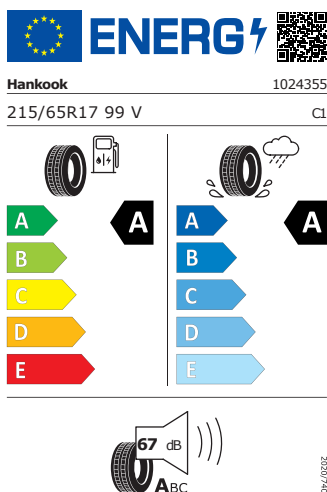

Energetický štítok

Disky Paget z ľahkej zliatiny 7J x 17" - strieborné

Ventus Prime 3 X 215/65 R17 99V

Naskenujte QR kód
pomocou svojho smartfónu
a pozrite si všetky
podrobnosti o tomto kolese.

Informačný list produktu

<https://relasdata.blob.core.window.s.net/relas/tyres/sheet/ColUM99nsUmJ+1Su79Ni3w==>

Z dôvodu splnenia informačnej povinnosti sú tu uvedené informácie o označení všetkých typov pneumatík, ktoré môžu byť na vozidle namontované priamo vo výrobe.

Povinnosť označovania pneumatík sa vzťahuje na pneumatiky kategórií C1, C2 a C3. Nariadenie sa nevzťahuje na náhradné pneumatiky pre dočasné použitie typu T.