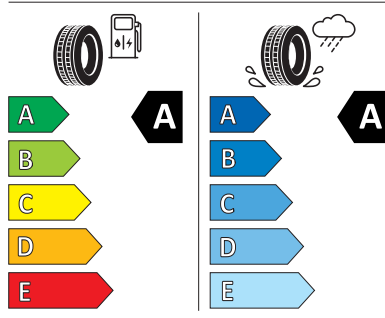

Služba eCall / Emergency Call je vždy aktívna od dodania vozidla bez potreby registrácie.

Energetický štítok

Disky Paget z ľahkej zliatiny 7J x 17" - strieborné

Hankook 215.0/65.0 R17

Hankook 1024355

215/65R17 99 V C1