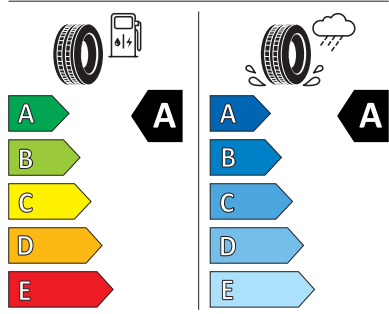

Služba eCall / Emergency Call je vždy aktívna od dodania vozidla bez potreby registrácie.

Energetický štítok

Disky Scutus z ľahkej zliatiny 17

Goodyear 215.0/55.0 R17

GOODYEAR 547003

215/55R17 94 V C1

2020/740