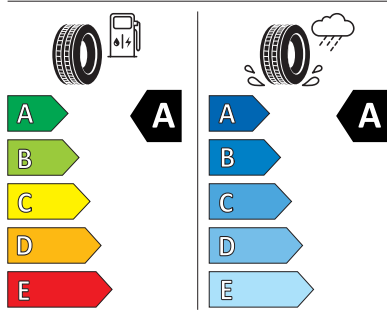

Bridgestone 215.0/55.0 R17

BRIDGESTONE 13952

215/55 R17 94 V C1

2020/740

Naskenujte QR kód pomocou svojho smartfónu a pozrite si všetky podrobnosti o tomto kolese.

Informačný list produktu

<https://relasdata.blob.core.windows.net/relas/tyres/sheet/kJhhUEG/fQPzI +RJf6VcFw==>