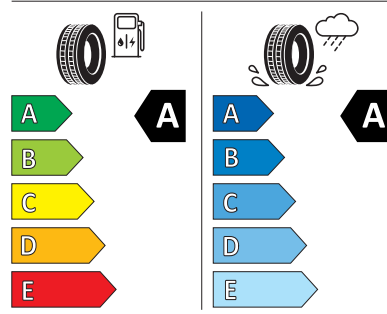

Continental 215.0/55.0 R17

Continental 0358217

215/55 R 17 94 V C1

2020/740

Naskenujte QR kód pomocou svojho smartfónu a pozrite si všetky podrobnosti o tomto kolese.

Informačný list produktu

<https://relasdata.blob.core.windows.net/relas/tyres/sheet/osJK72yD+eUxij sOGzBEyQ==>

Z dôvodu splnenia informačnej povinnosti sú tu uvedené informácie o označení všetkých typov pneumatík, ktoré môžu byť na vozidle namontované priamo vo výrobe.

Povinnosť označovania pneumatík sa vzťahuje na pneumatiky kategórií C1, C2 a C3. Nariadenie sa nevzťahuje na náhradné pneumatiky pre dočasné použitie typu T.