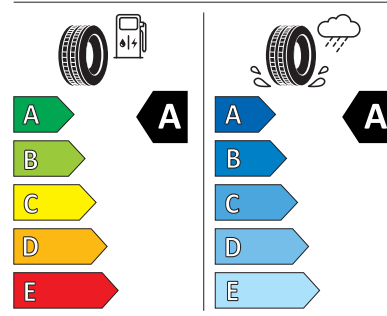

Continental 215.0/55.0 R17

Continental 0358217
215/55 R 17 94 V C1

2020/740

Naskenujte QR kód pomocou svojho smartfónu a pozrite si všetky podrobnosti o tomto kolese.

Informačný list produktu

<https://relasdata.blob.core.windows.net/relas/tyres/sheet/sv6ottD9TzW8/ECerRb2yQ==>

Z dôvodu splnenia informačnej povinnosti sú tu uvedené informácie o označení všetkých typov pneumatík, ktoré môžu byť na vozidle namontované priamo vo výrobe.

Povinnosť označovania pneumatík sa vzťahuje na pneumatiky kategórií C1, C2 a C3. Nariadenie sa nevzťahuje na náhradné pneumatiky pre dočasné použitie typu T.