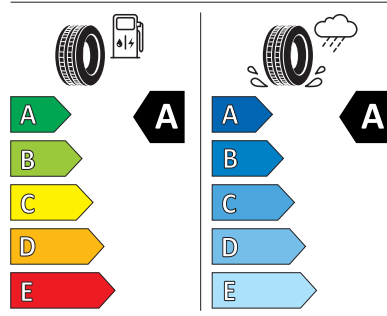

Služba eCall / Emergency Call je vždy aktívna od dodania vozidla bez potreby registrácie.

Energetický štítok

Disky Scutus z ľahkej zliatiny 17

Goodyear 215.0/55.0 R17

GOODYEAR 547003
215/55R17 94 V C1

2020/740