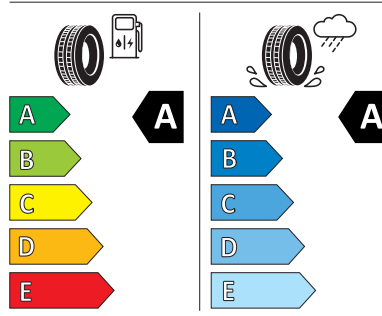

Bridgestone 215.0/55.0 R17

BRIDGESTONE 13952
215/55 R17 94 V C1

2020/740

Naskenujte QR kód pomocou svojho smartfónu a pozrite si všetky podrobnosti o tomto kolese.

Informačný list produktu

<https://relasdata.blob.core.windows.net/relas/tyres/sheet/MvfRqBObRFrqUNjiMuRR+A==>