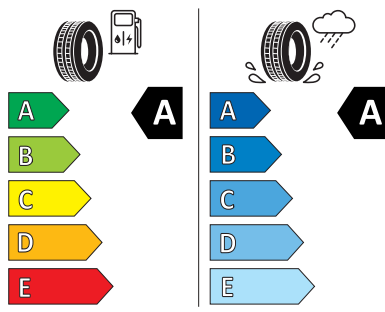

## Kumho 255/50 R19

KUMHO PS71

2327891

255/50 R19 103 T

C1

2020/740

Naskenujte QR kód pomocou svojho smartfónu a pozrite si všetky podrobnosti o tomto kolese.