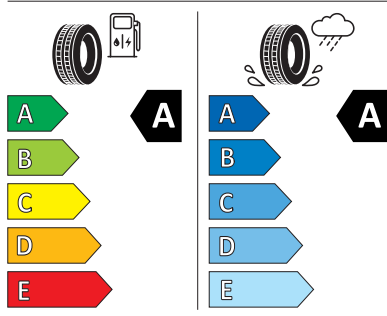

Hankook 235/55 R19

Hankook

1029031

235/55R19 101 T

C1

2020/740

Naskenujte QR kód pomocou svojho smartfónu a pozrite si všetky podrobnosti o tomto kolese.

Informačný list produktu