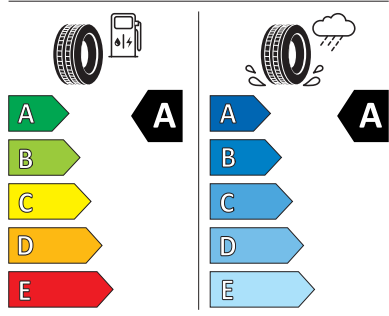

Služba eCall / Emergency Call je vždy aktívna od dodania vozidla bez potreby registrácie.

Energetický štítok

Disky z ľahkej zliatiny Proteus 8Jx19"

Kumho 235/55 R19

KUMHO PS71

2327881

235/55 R19 101 T

C1